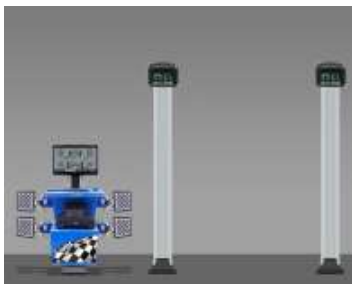

7204 H A Стенд сход-развал Техно Вектор 7 3D Серия Aluminum

Тип связи стенда:	3D
Кол-во камер:	4 неподвижные
Тип камер:	Две видеокамеры по 1,3 Мп и две видеокамеры по 5 Мп.
Тип монтажа:	Напольный. Две высокие стойки.
Компьютерная стойка:	Облегченная. Крепится на столб
Применяемость:	Подъемник

Москва (495)268-04-70
Архангельск (8182)63-90-72
Астана (7172)727-132
Астрахань (8512)99-46-04
Барнаул (3852)73-04-60
Белгород (4722)40-23-64
Брянск (4832)59-03-52
Владивосток (423)249-28-31
Волгоград (844)278-03-48
Вологда (8172)26-41-59
Воронеж (473)204-51-73
Екатеринбург (343)384-55-89
Иваново (4932)77-34-06
Ижевск (3412)26-03-58

Иркутск (395)279-98-46
Казань (843)206-01-48
Калининград (4012)72-03-81
Калуга (4842)92-23-67
Кемерово (3842)65-04-62
Киров (8332)68-02-04
Краснодар (861)203-40-90
Красноярск (391)204-63-61
Курск (4712)77-13-04
Липецк (4742)52-20-81
Магнитогорск (3519)55-03-13
Мурманск (8152)59-64-93
Набережные Челны (8552)20-53-41
Нижний Новгород (831)429-08-12

Новокузнецк (3843)20-46-81
Новосибирск (383)227-86-73
Омск (3812)21-46-40
Орел (4862)44-53-42
Оренбург (3532)37-68-04
Пенза (8412)22-31-16
Пермь (342)205-81-47
Ростов-на-Дону (863)308-18-15
Рязань (4912)46-61-64
Самара (846)206-03-16
Санкт-Петербург (812)309-46-40
Саратов (845)249-38-78
Севастополь (8692)22-31-93
Симферополь (3652)67-13-56

Смоленск (4812)29-41-54
Сочи (862)225-72-31
Ставрополь (8652)20-65-13
Сургут (3462)77-98-35
Тверь (4822)63-31-35
Томск (3822)98-41-53
Тула (4872)74-02-29
Тюмень (3452)66-21-18
Ульяновск (8422)24-23-59
Уфа (347)229-48-12
Хабаровск (4212)92-98-04
Челябинск (351)202-03-61
Череповец (8202)49-02-64
Ярославль (4852)69-52-93

Киргизия (996)312-96-26-47   Казахстан (7273)495-231   Таджикистан (992)427-82-92-69

Единый адрес для всех регионов: aza@nt-rt.ru || <http://atis.nt-rt.ru>